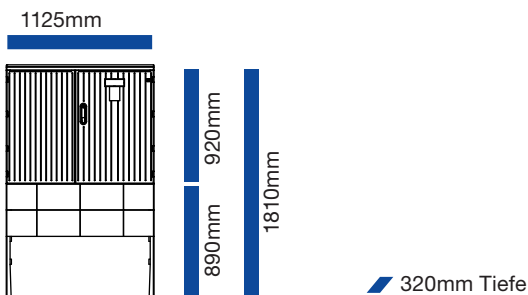

Freiluftsäule Doppeltür

Tiefe 320 mm

Typ L-8830

Typ L-1183

Typ L-413S