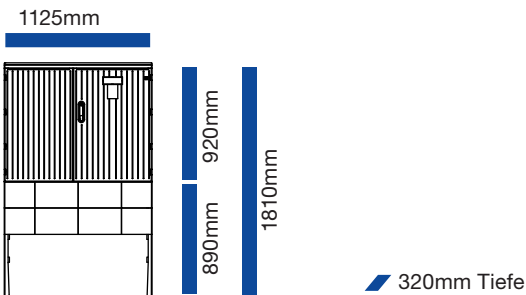

# Freiluftsäule Doppeltür

Tiefe 320 mm

Typ L-8830

Typ L-1183

Typ L-413S