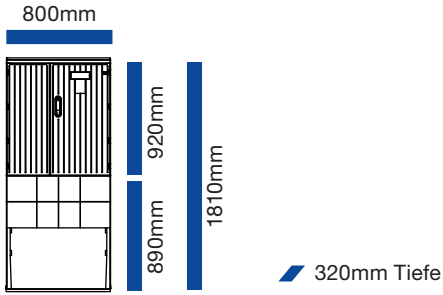

# Freiluftsäule Doppeltür

Tiefe 320 mm

Typ L-8830

Typ L-1183

Typ L-413S