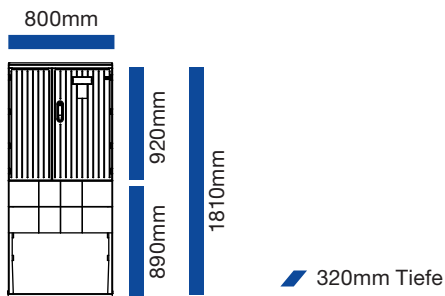

Freiluftsäule Doppeltür

Tiefe 320 mm

Typ L-8830

Typ L-1183

Typ L-413S