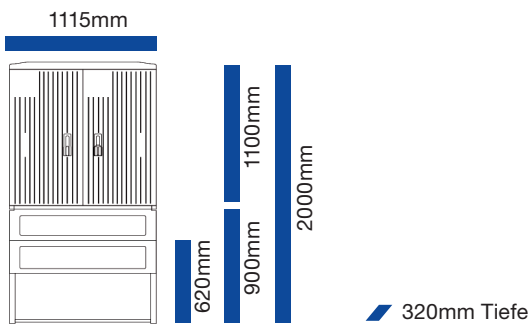

LESA-EVU-Anschlusssäule

nach TAB, 320mm Tiefe

LESA-710 -S TAB 000

LESA-412 EVU

LESA-413 EVU