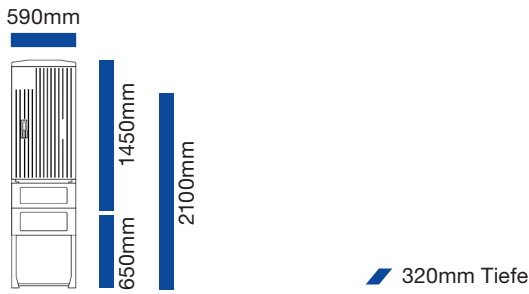

LESA-EVU-Anschlusssäule

nach TAB, 320mm Tiefe

LESA-710 -S TAB 000

LESA-412 EVU

LESA-413 EVU