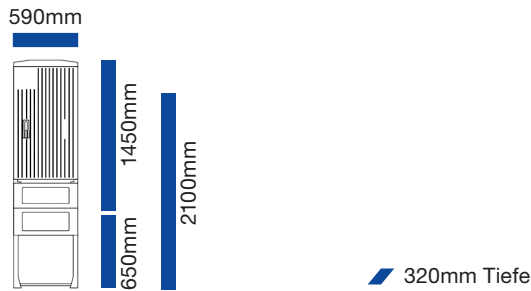

LESA-EVU-Anschlussäule

nach TAB, 320mm Tiefe

LESA-710 -S TAB 000