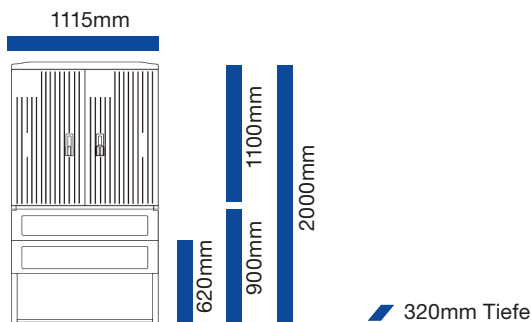

LESA-412 EVU